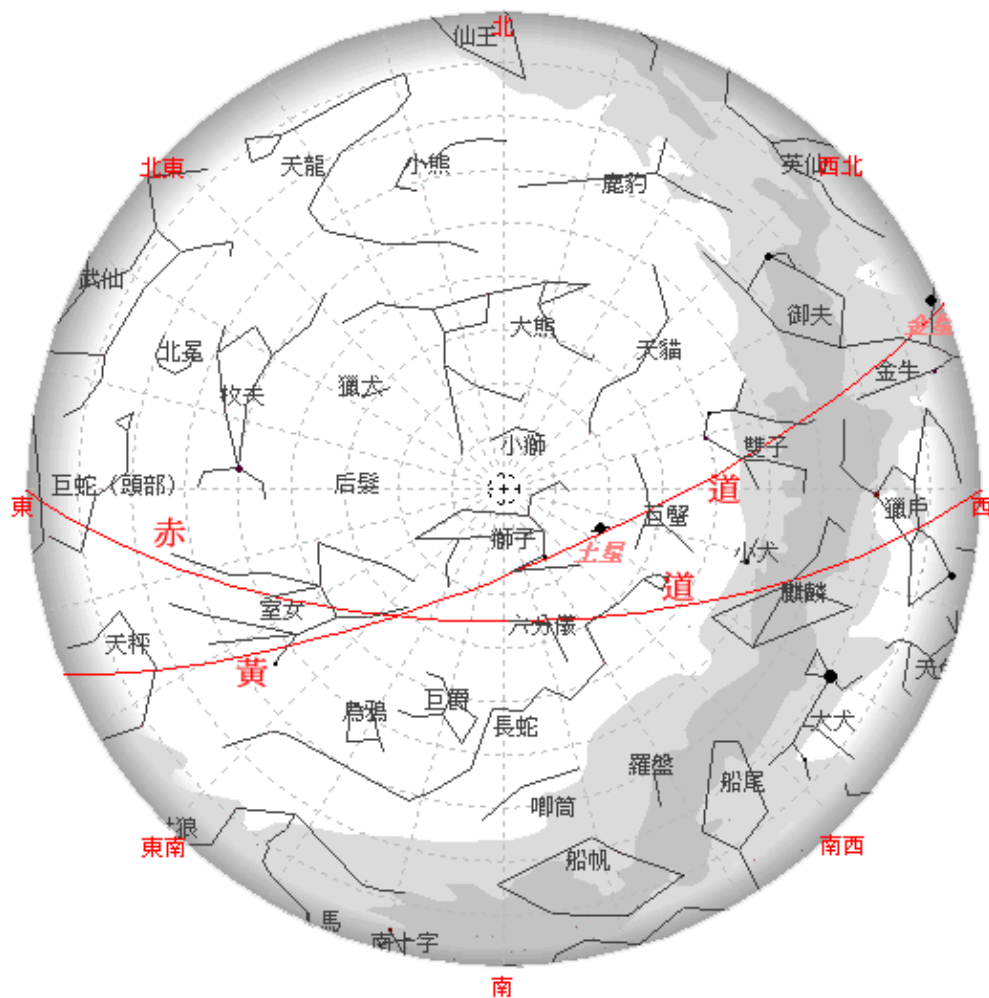

# 四月星座圖

2007 年 4 月 15 日 21:00 的天空

## 2007 年 4 月行星動態：

- 水 星： 由寶瓶座、雙魚座到白羊座，順行，日出時在東偏南  $15^\circ$  低空，高度逐日降低，視亮度  $0.0 \sim -2.0$  等，視直徑  $6.4'' \sim 5.1''$ ，最後一週近太陽不可見。
- 金 星： 在金牛座，順行，日沒時在西偏北方，高度約  $35^\circ \sim 40^\circ$ ，視亮度  $-3.8 \sim -4.0$  等，視直徑  $13.7'' \sim 16.4''$ 。
- 火 星： 在寶瓶座，順行，3 時前後升起，日出時在東南方，高度約  $30^\circ$ ，視亮度  $1.1 \sim 1.0$  等，視直徑  $4.9'' \sim 5.3''$ 。
- 木 星： 在蛇夫座，順行，**6 日留**，之後逆行，22 時前後升起，日出時在西南方天空，高度  $40^\circ \sim 30^\circ$ ，視亮度  $-2.3 \sim -2.5$  等，視直徑  $40'' \sim 44''$ 。
- 土 星： 在獅子座，逆行，**19 日環呈最大傾斜角 ( $-18.88''$ )**，**20 日留**，之後順行，日沒時出現在東偏南方，高度  $50^\circ \sim 80^\circ$ ，逐日升高，2 時前後西沉，視亮度  $0.2 \sim 0.3$  等，視直徑約  $19''$ 。
- 天王星： 在寶瓶座，順行，4 時前後升起，日出時出現在東南方，高度約  $20^\circ$ ，視亮度 5.9 等，視直徑  $3.4''$ 。
- 海王星： 在摩羯座，順行，凌晨 2 ~ 3 時升起，日出時出現在東南方，高度約  $30^\circ \sim 45^\circ$ ，視亮度 7.9 等，視直徑  $2.2''$ 。